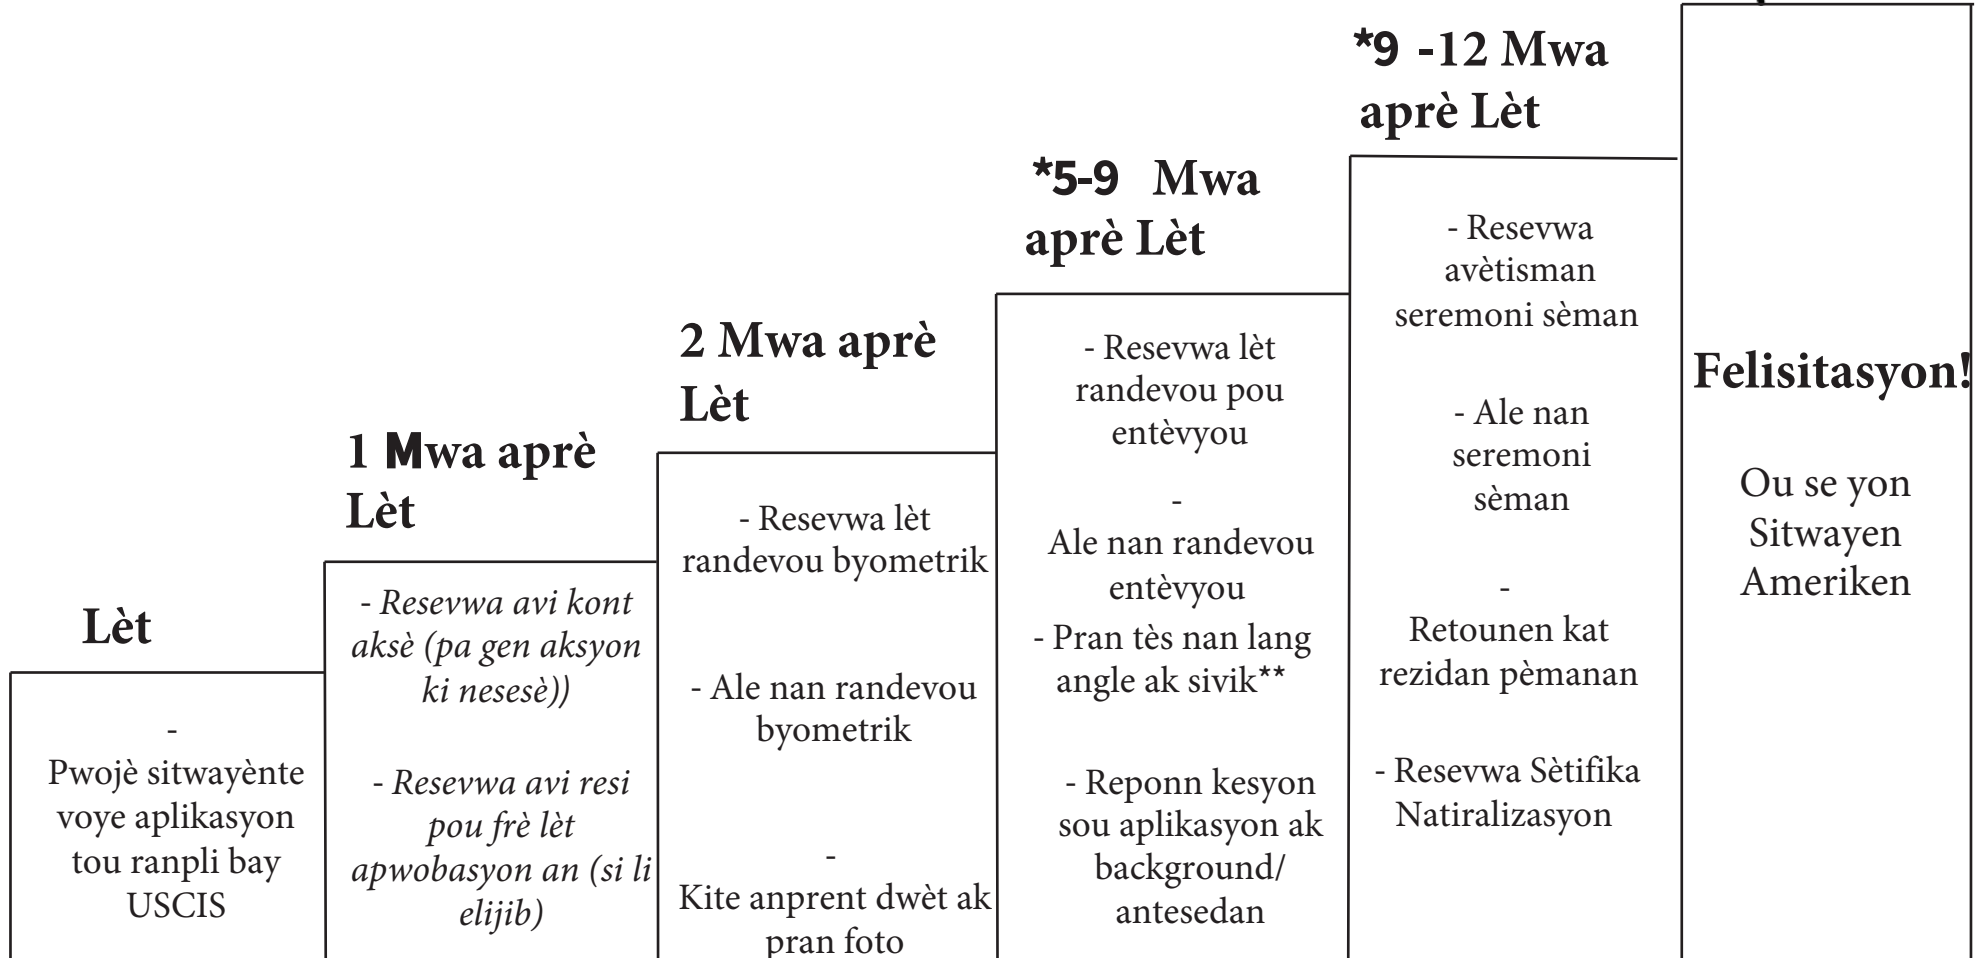

Etap nan Sitwayènte

Kontakte nou avèk kesyon yo nan
(617)694-5949

Jeneral delè sèlman. Tan pwosesis aplikasyon an ap varye. Si ou echwe tès Angle oswa sivik la, ou pral resevwa yon avi re-entèvyou nan lespas 2-3 mwa apre premye entèvyou a an